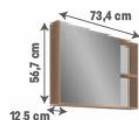

BERLIM CÓD. 200023

SUSPENSO

NC#BC

NC#NC

BB#BC