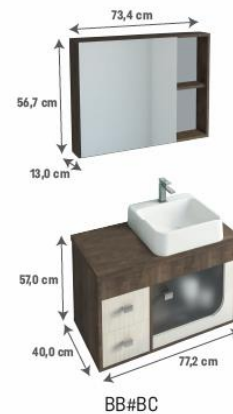

- | | |
|--|--|
|  Tampo de Vidro* |  Tampo em BP |
|  Espelheira Funcional |  Porta de Vidro |
|  Caba de Apoio |  Puxadores em ABS |

NC#NC

BC#BC

BB#BC

NC#BC

NIKKO COM PÉS: 200046

*COM TAMPO DE VIDRO: 200176