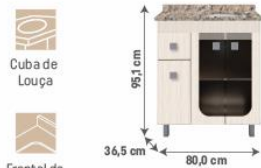

Cuba de Louça

Frontal de Granito

BC#BC#AM