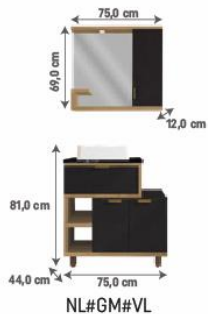

AQUILA Cód. 200114

COM PÉS E CUBA DURATEC