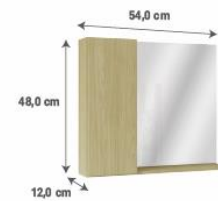

COM PÉS

Pés Regulagem Altura

BC#BC

BB#BC

NC#NC

SCANNO

CÓD. 200388

AV#TT