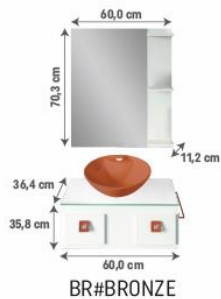

Tampo de Vidro*

Rodízio

Porta Toalhas

Espelheira Reversível

PN#PN

BR#BR

ESSENZA 600 CÓD. 200011

COM PÉ