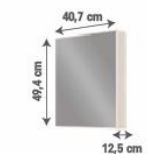

Porta de Vidro

Cuba de Louça

Frontal de Granito

BC#BC#AM