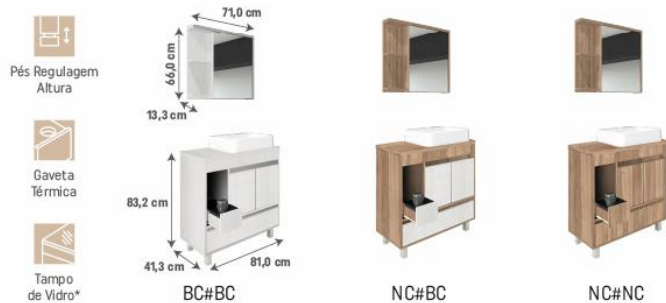

- | | |
|--|--|
|  Tampo de Vidro* |  Tampo em BP |
|  Espelheira Funcional |  Porta de Vidro |
|  Caba de Apoio |  Puxadores em ABS |

NC#NC

BC#BC

BB#BC

NC#BC

NIKKO COM PÉS: 200046

*COM TAMPO DE VIDRO: 200176