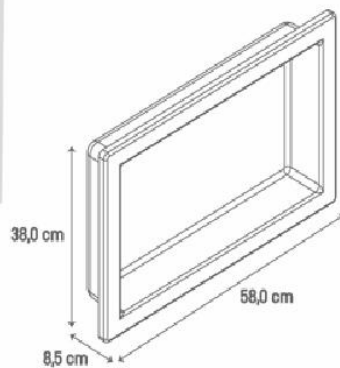

NICHO THIN

Duratec Retangular
cód. 200096