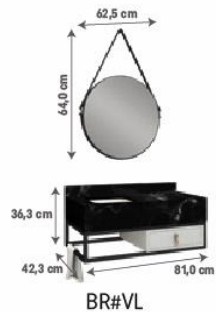

Cuba
Deca

Puxador
Zen

Cinta de
Couro

Porta
Toalhas

Borda em
Pedra

Pedra
Natural

BR#TR

Cuba
Deca