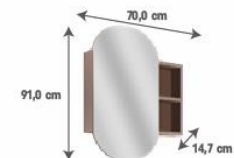

Pedra Natural

Borda em Pedra

Pés de Madeira Opcionais

Pés Regulagem Altura

Portas com Detalhes Frisados

Puxador de Metal Zen

Gavetas Internas

Espelheira Oval