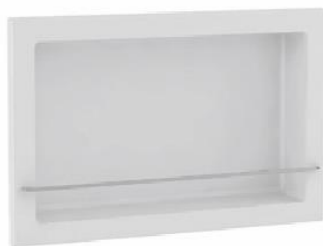

Dourada Liso
cód. 200379
350 X 350 X 130mm

CUBA DURATEC

Branco Liso
cód. 200380
350 X 350 X 130mm

CUBA DURATEC

Transparente Texturizado
cód. 200375
350 X 350 X 130mm

NICHO THIN C/ HASTE

Duratec Retangular
cód. 200098