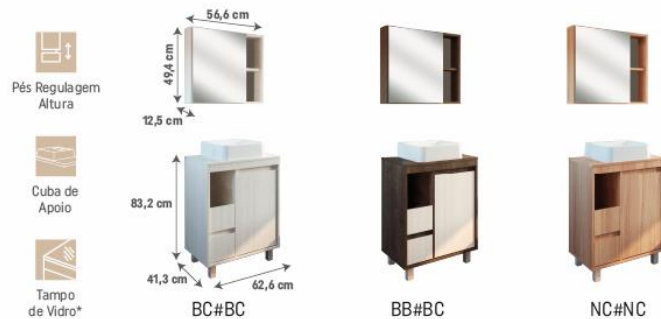

NARA COM PÉS: 200044

*COM TAMPO DE VIDRO: 200178