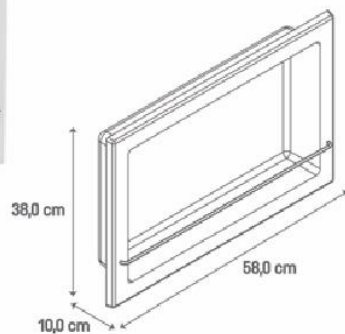

cód. 200092
330 X 330 X 105mm

CUBA DURATEC

cód. 200093
390 X 390 X 110mm

CUBA DURATEC

cód. 200087
500 X 390 X 110mm

CUBA DURATEC

cód. 200086
370 X 365 X 138mm

CUBA DURATEC

Dourada Liso
cód. 200379
350 X 350 X 130mm

CUBA DURATEC

Branco Liso
cód. 200380
350 X 350 X 130mm

CUBA DURATEC

Transparente Texturizado
cód. 200375
350 X 350 X 130mm

NICHO THIN C/ HASTE

Duratec Retangular
cód. 200098