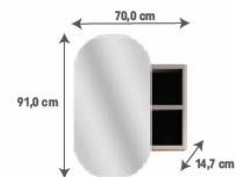

Pés Regulagem Altura

Cuba Apoio

Puxador de Metal Zen

Gavetas Internas

Espelheira Oval

AV#NL#VL

LUNE 900

CÓD. 200182