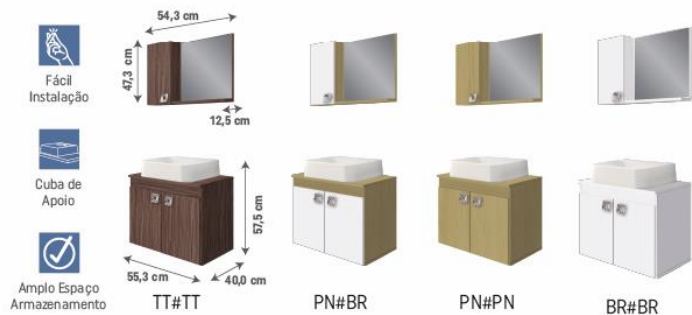

ESSENZA 600 CÓD. 200014

SUSPENSO

TT#BR

PN#BR

ESSENZA 550 CÓD. 200006

SUSPENSO

ESSENZA 500 COM PÉS: 200016

COM PIA DURATEC