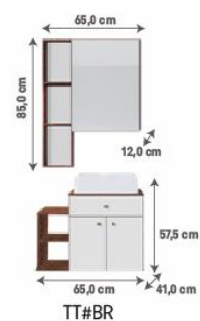

REGGIO CÓD. 200035

SUSPENSO

- Corrediça
  Telescópica
- Cuba de
  Apoio
- Espelheira
  Multifuncional