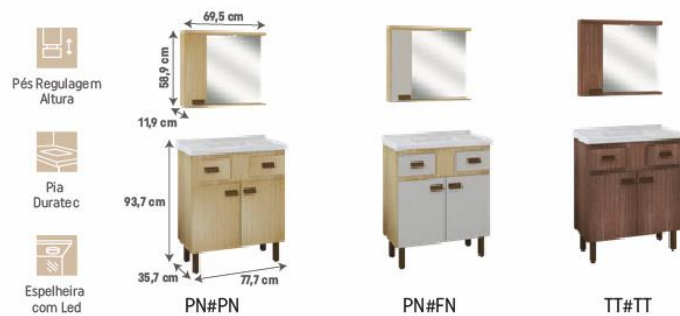

- | | |
|--|--|
|  Tampo de Vidro* |  Tampo em BP |
|  Espelheira Funcional |  Porta de Vidro |
|  Caba de Apoio |  Puxadores em ABS |

NC#NC

BC#BC

BB#BC

NC#BC

NIKKO COM PÉS: 200046

*COM TAMPO DE VIDRO: 200176

NARA COM PÉS: 200044

*COM TAMPO DE VIDRO: 200178

TT#FN

PN#PN

NEW FOX 800 CÓD. 200075

COM PÉS E PIA DURATEC

NEW FOX 600 CÓD. 200183

COM PÉS E PIA DURATEC

BC#BC

NC#BC

BERLIM CÓD. 200023

SUSPENSO

NC#BC

NC#NC

BB#BC

CELTA CÓD. 200042