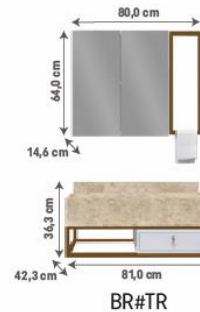

Puxador
Zen

Espelheira
Multifuncional

Porta
Toalhas

Borda em
Pedra

Pedra
Natural

BR#TR

YARIS

CÓD. 200147 (1085)