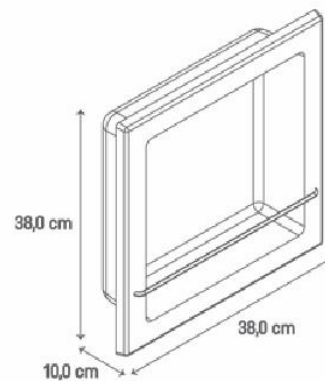

NICHO THIN C/ HASTE

Duratec Quadrado
cód. 200097