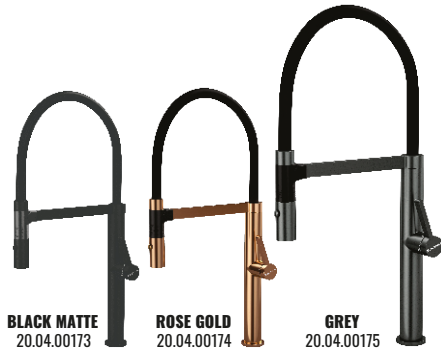

# DEBACCO MISTURADORES

**BLACK MATTE + ROSE GOLD**  
20.04.50050

## MISTURADOR 500 MONOCOMANDO

RESIDENCIAL

ALTA PRESSÃO

MISTURADOR

ACABAMENTO

ÁGUA QUENTE OU FRIA  
ACIONAMENTO EM UMA ALAVANCA  
MISTURADOR COM ALTA PRESSÃO  
MANGUEIRA EXTENSÍVEL RETRÁTIL  
ROTAÇÃO DA BICA 180°