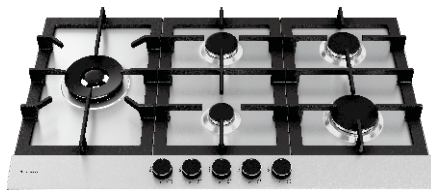

## COOKTOP MONTREAL VIDRO

90 CM | 5 QUEIMADORES

REF: 20.07.41109

ACABAMENTO EM VIDRO  
ACENDIMENTO SUPERAUTOMÁTICO  
TREMPE DE FERRO GUSA  
QUEIMADOR DUAL FLAME  
VÁLVULA DE SEGURANÇA

**SEMIPROFISSIONAL** | TENSÃO: **BIVOLT**  
TIPO DE COCÇÃO: **GÁS** | (LxP): **862 X 500 mm**

### COOKTOP MONTREAL VIDRO

60 CM | 4 QUEIMADORES

REF: 20.07.41106

ACABAMENTO EM VIDRO  
ACENDIMENTO SUPERAUTOMÁTICO  
TREMPE DE FERRO GUSA  
QUEIMADOR DUAL FLAME  
VÁLVULA DE SEGURANÇA

SEMIPROFISSIONAL  
Tensão: **Bivolt**  
Tipo de Cocção: **Gás**  
Dimensões (LxP):  
**582 x 500 mm**