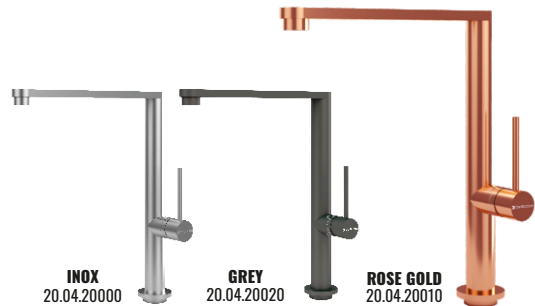

## MISTURADOR 400 MONOCOMANDO

RESIDENCIAL

ALTA PRESSÃO

MISTURADOR

ACABAMENTO

ÁGUA QUENTE OU FRIA  
ACIONAMENTO EM UMA ALAVANCA  
MISTURADOR COM ALTA PRESSÃO  
MANGUEIRA EXTENSÍVEL RETRÁTIL  
ROTAÇÃO DA BICA 180°