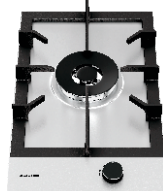

COOKTOP ZURIQUE AÇO INOX

30 CM | 1 QUEIMADOR

REF: 20.07.41203

ACABAMENTO AÇO INOX
ACENDIMENTO SUPERAUTOMÁTICO
TREMPE DE FERRO GUSA
QUEIMADOR DUAL FLAME
VÁLVULA DE SEGURANÇA

SEMIPROFISSIONAL
Tensão: **Bivolt**
Tipo de Cocção: **Gás**
Dimensões (LxP):
300 x 510 mm