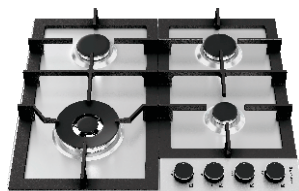

## COOKTOP MONTREAL VIDRO

90 CM | 5 QUEIMADORES

REF: 20.07.41109

ACABAMENTO EM VIDRO  
ACENDIMENTO SUPERAUTOMÁTICO  
TREMPE DE FERRO GUSA  
QUEIMADOR DUAL FLAME  
VÁLVULA DE SEGURANÇA

**SEMIPROFISSIONAL** | TENSÃO: **BIVOLT**  
TIPO DE COCÇÃO: **GÁS** | (LxP): **862 X 500 mm**

### COOKTOP MONTREAL VIDRO

60 CM | 4 QUEIMADORES

REF: 20.07.41106

ACABAMENTO EM VIDRO  
ACENDIMENTO SUPERAUTOMÁTICO  
TREMPE DE FERRO GUSA  
QUEIMADOR DUAL FLAME  
VÁLVULA DE SEGURANÇA

SEMIPROFISSIONAL  
Tensão: **Bivolt**  
Tipo de Cocção: **Gás**  
Dimensões (LxP):  
**582 x 500 mm**

### COOKTOP ZURIQUE AÇO INOX

90 CM | 5 QUEIMADORES

REF: 20.07.41209

ACABAMENTO AÇO INOX  
ACENDIMENTO SUPERAUTOMÁTICO  
TREMPE DE FERRO GUSA  
QUEIMADOR DUAL FLAME  
VÁLVULA DE SEGURANÇA

SEMIPROFISSIONAL  
Tensão: **Bivolt**  
Tipo de Cocção: **Gás**  
Dimensões (LxP):  
**860 x 510 mm**

### COOKTOP ZURIQUE AÇO INOX

70 CM | 5 QUEIMADORES

REF: 20.07.41207

ACABAMENTO AÇO INOX  
ACENDIMENTO SUPERAUTOMÁTICO  
TREMPE DE FERRO GUSA  
QUEIMADOR DUAL FLAME  
VÁLVULA DE SEGURANÇA

SEMIPROFISSIONAL  
Tensão: **Bivolt**  
Tipo de Cocção: **Gás**  
Dimensões (LxP):  
**680 x 510 mm**