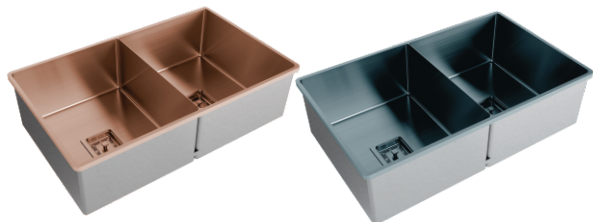

DEBACCO

CUBAS PRIMACCORE

PRIMACCORE DUPLA SEMI TOPMOUNT ROSE GOLD E BLACK MATTE (PVD)

REF: 20.03.90410
REF: 20.03.90420

Profund. 200 mm

INSTALAÇÃO SEMI TOPMOUNT
(POR CIMA DA BANCADA)

Dimensões Externas:

700 X 420 mm

ACOMPANHA VÁLVULA 4.1/2"
AÇO INOX DE 1.0 MM

Dimensões Internas:

680 X 400 mm