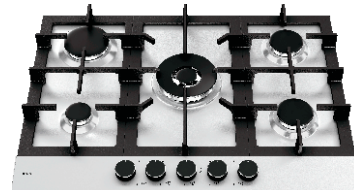

## COOKTOP MONTREAL VIDRO

90 CM | 5 QUEIMADORES

REF: 20.07.41109

ACABAMENTO EM VIDRO  
ACENDIMENTO SUPERAUTOMÁTICO  
TREMPE DE FERRO GUSA  
QUEIMADOR DUAL FLAME  
VÁLVULA DE SEGURANÇA

**SEMIPROFISSIONAL** | TENSÃO: **BIVOLT**  
TIPO DE COCÇÃO: **GÁS** | (LxP): **862 X 500 mm**

### COOKTOP MONTREAL VIDRO

60 CM | 4 QUEIMADORES

REF: 20.07.41106

ACABAMENTO EM VIDRO  
ACENDIMENTO SUPERAUTOMÁTICO  
TREMPE DE FERRO GUSA  
QUEIMADOR DUAL FLAME  
VÁLVULA DE SEGURANÇA

SEMIPROFISSIONAL  
Tensão: **Bivolt**  
Tipo de Cocção: **Gás**  
Dimensões (LxP):  
**582 x 500 mm**

### COOKTOP ZURIQUE AÇO INOX

90 CM | 5 QUEIMADORES

REF: 20.07.41209

ACABAMENTO AÇO INOX  
ACENDIMENTO SUPERAUTOMÁTICO  
TREMPE DE FERRO GUSA  
QUEIMADOR DUAL FLAME  
VÁLVULA DE SEGURANÇA

SEMIPROFISSIONAL  
Tensão: **Bivolt**  
Tipo de Cocção: **Gás**  
Dimensões (LxP):  
**860 x 510 mm**